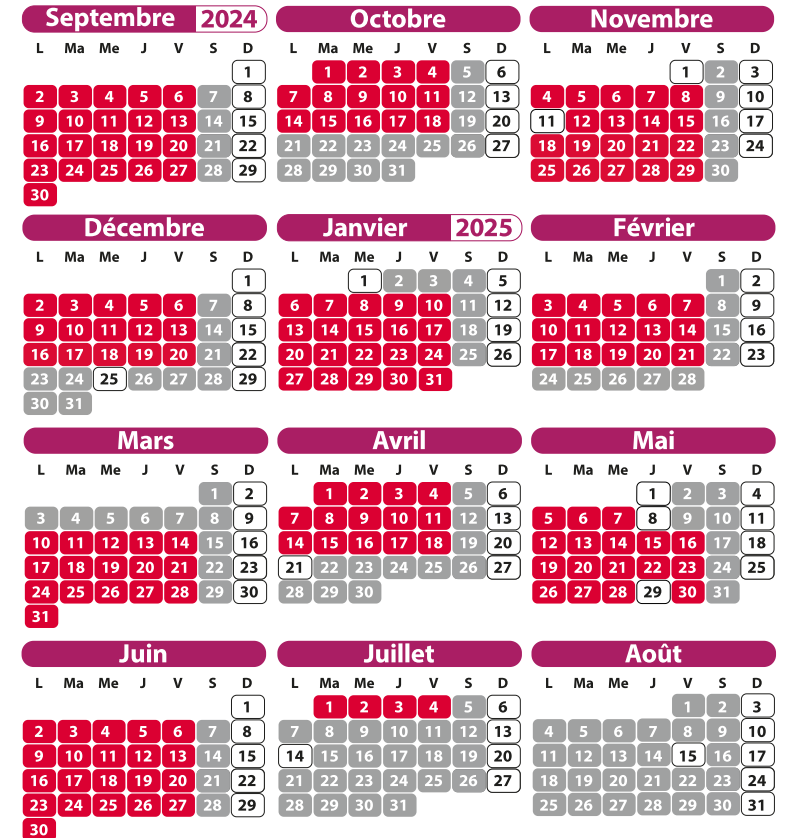

Arrêt accessible.
Agence Grand Bourg Mobilités.
Station de vélo en libre-service Rubis'Vélo.
Arrêt navette Rubis'City.

Arrêt Rubis'Coivoit' Ligne.

Ces horaires sont à titre indicatif et sont susceptibles d'être ajustés. Seuls les horaires affichés aux arrêts et sur www.rubis.grandbourg.fr font foi. Le réseau ne circule pas le dimanche et les jours fériés, téléchargez l'application Rubis' Plus' Time pour réserver votre trajet.

CALENDRIER VOYAGEUR

■ : Période scolaire
■ : Période vacances
□ : Dimanche et jours fériés

En zone périurbaine, utilisez Rubis'Plus en correspondance avec la ligne de car pour vous rendre dans votre commune.
Réservez votre trajet sur l'application Rubis'Plus ou par téléphone au 04.57.38.37.01

Rubis Grand Bourg Mobilités
info@rubis.grandbourg.fr

www.rubis.grandbourg.fr

Téléchargez l'application Rubis